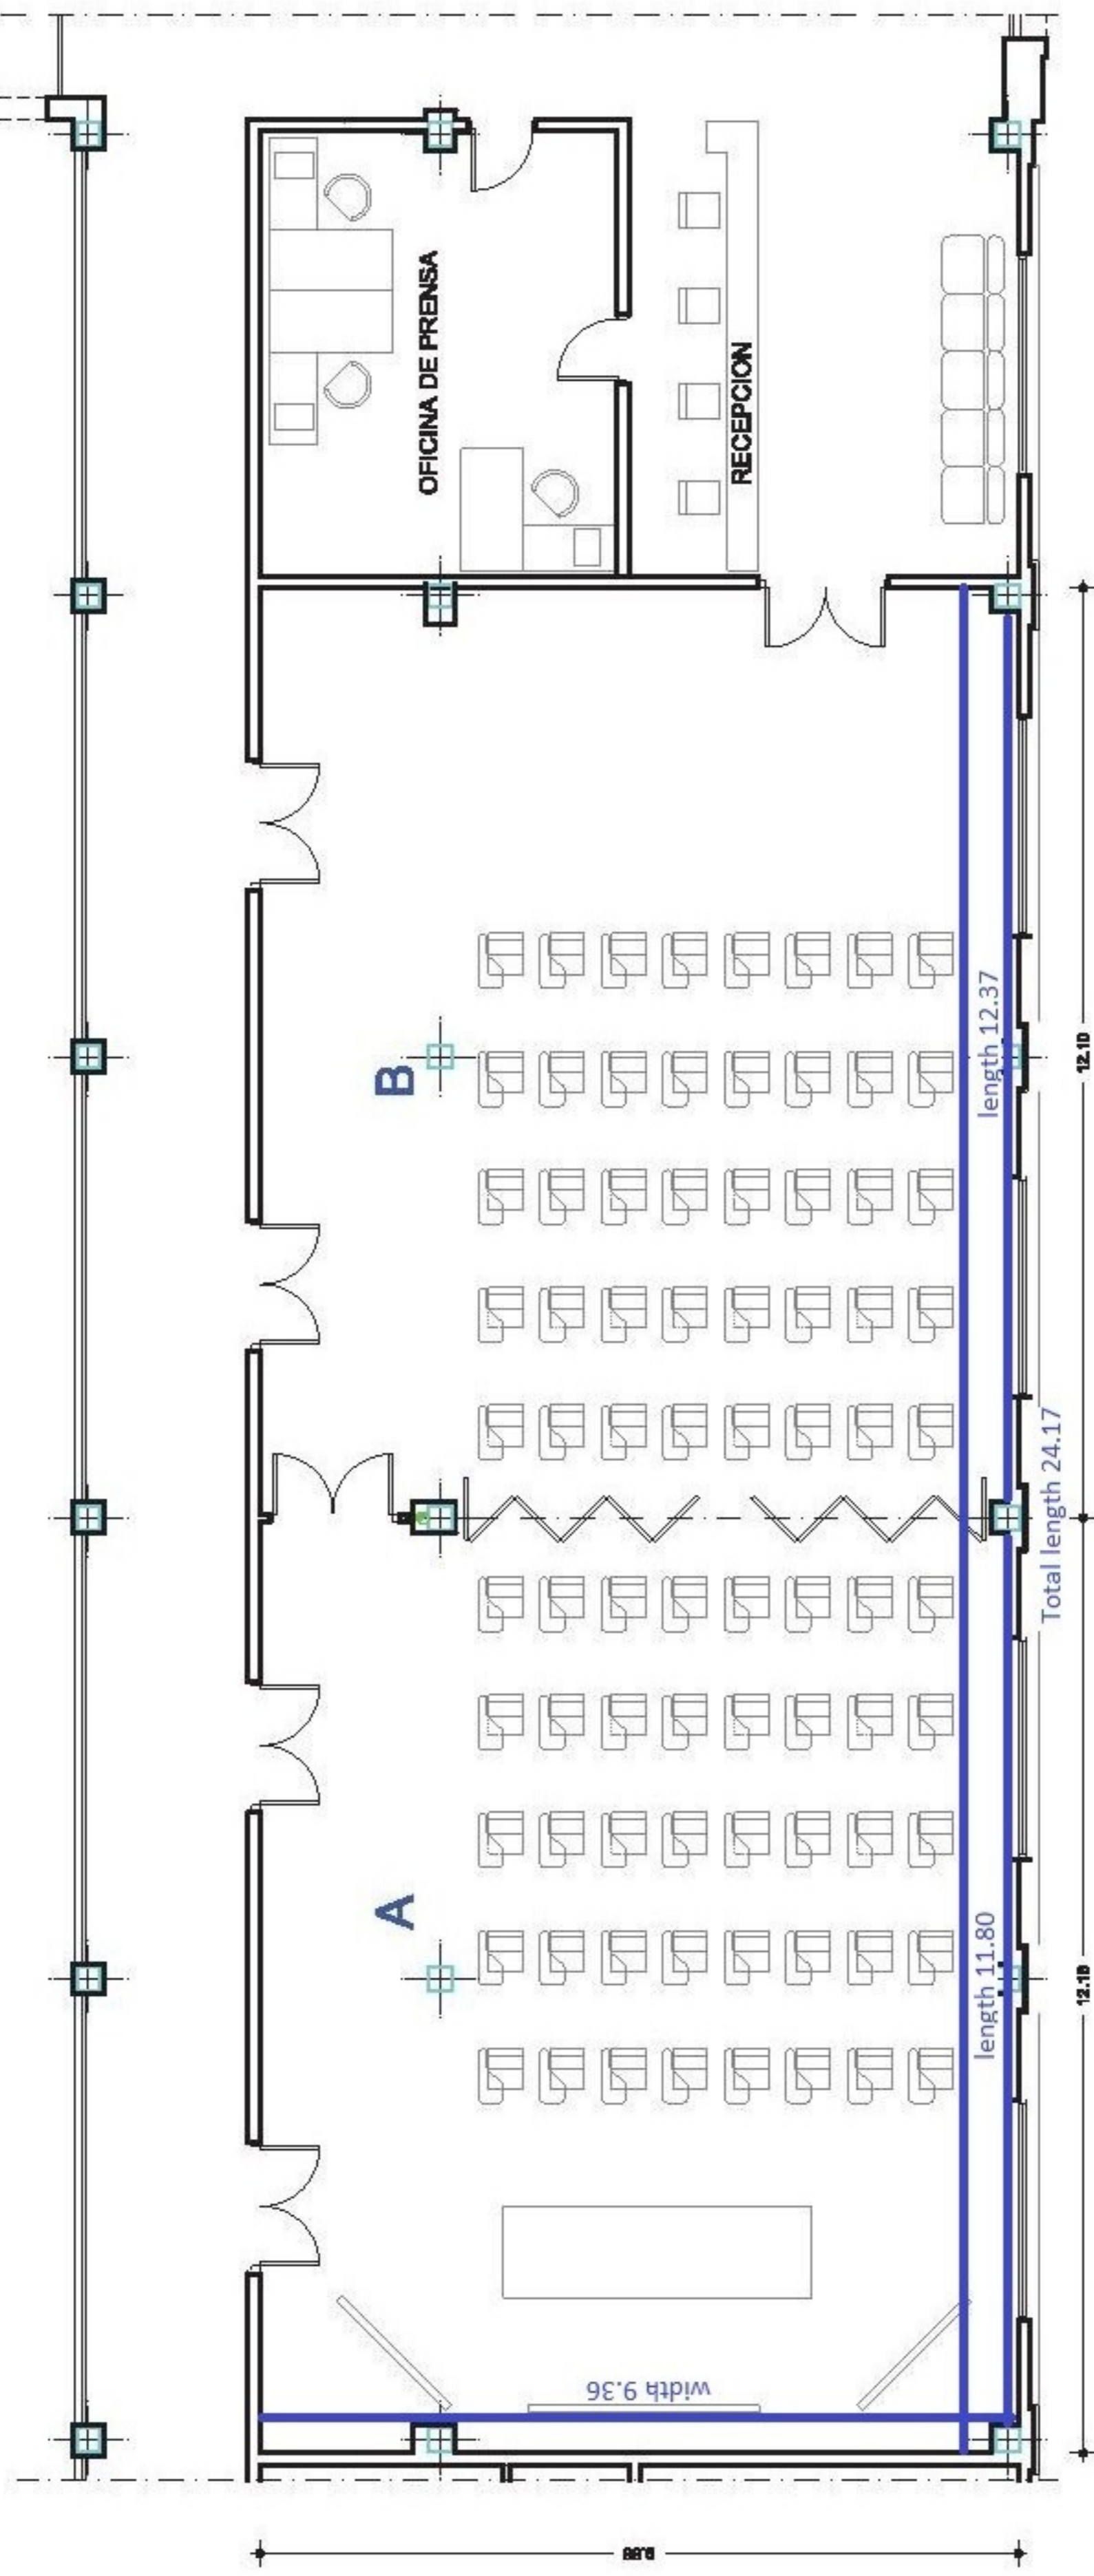

SALAS	A	B
M2 /SQ. MTS	120	110
ALTURA/ CEILING HEIGHT	3.20m.	3.20m.
WIFI INSTALLATIONS		
CIRCUITO T.V. / PLASMA SCREENS		

**SALA DE PRENSA/ PRESS ROOM**